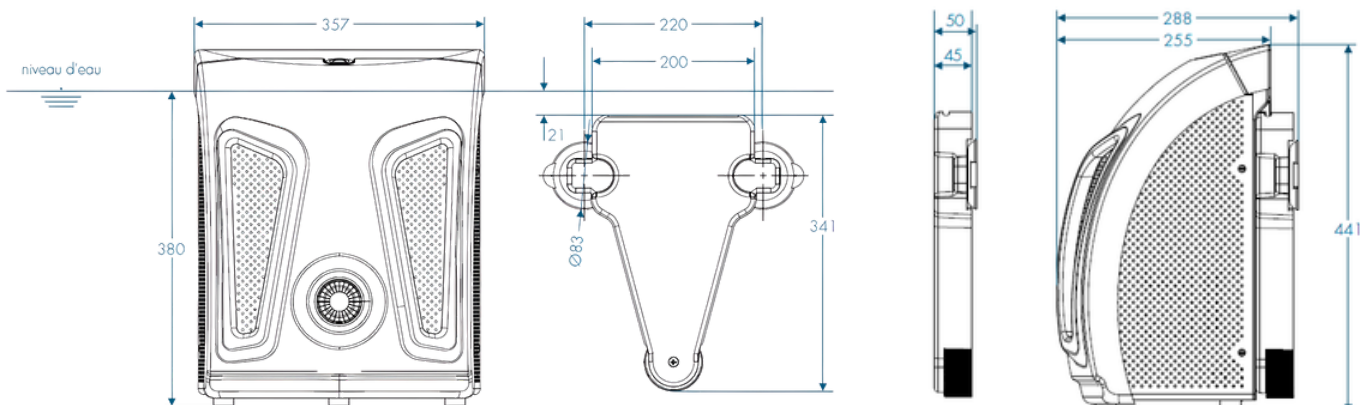

Informations techniques