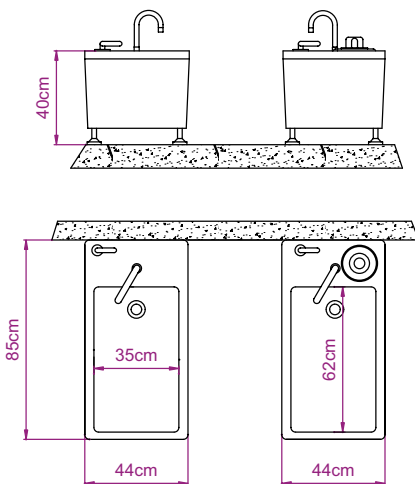

MODELES 1256.00 et 1258.00