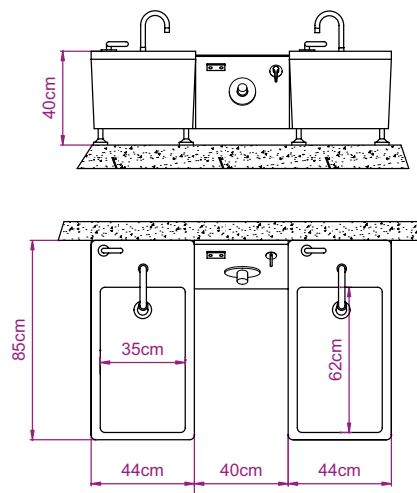

MODELE 1258.03

RACCORDEMENTS ET ATTENTES TECHNIQUES:

Consultez la fiche d'attentes techniques.

VERSIONS:

- REF. 1256.00 Deux bacs rectangulaires avec bondes surverses.
- REF. 1258.00 Deux bacs rectangulaires avec bondes surverses, becs verseurs orientables et mitigeur thermostatique.
- REF. 1258.03 Deux bacs rectangulaires avec bondes surverses, becs verseurs orientables, mitigeur thermostatique et bain bouillonnant à air sur les deux bacs.

CARACTERISTIQUES:

BACS:

- 2 bacs en polyester de couleur blanc.
- Dimensions intérieures d'un bac: 35cm x 62cm x 30cm.
- Capacité en eau d'un bac: ~45 litres.
- 2 bondes à surverse formant trop-plein.
- Pieds de bacs réglables en hauteur.
- Becs de remplissage (sur versions 1258.00 & 1258.03)
- Robinets de remplissage (sur versions 1258.00 & 1258.03)
- 1 mitigeur thermostatique, débit 28 l/min avec sécurité anti-brûlures. (sur versions 1258.00 & 1258.03)

CONSOLE CENTRALE: (sur version 1258.03)

- 1 console en polyester de couleur blanche.
- 1 vanne.
- 1 commande de bain bouillonnant.

BAIN BOUILLONNANT A AIR: (sur version 1258.03)

- 1 compresseur 230V 450W.
- 12 buses air avec clapets anti-retour réparties sur les 2 bacs.
- 1 commande de bain bouillonnant avec réglage de l'intensité.